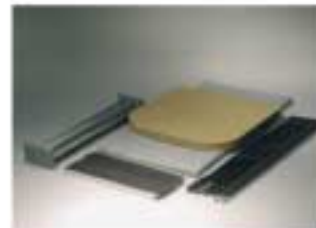

## Pop-Up Counter

Die perfekte Ergänzung zu jedem Pop-up Display.

6 Digitaldrucke sorgen für zusätzliche Werbefläche.  
Hochwertige Holzabdeckplatte. Nach dem Gebrauch  
kompakt zusammenfalt- und leicht transportierbar.

**Pop-up Counter Maße:**

960 x 485 x 885 mm

**Druckfläche:**

6 Paneele mit 417 x 866 mm

**Gewicht ohne Druck:**

incl. Tasche: 13 kg

**Zubehör:**

Magnetic Strip, 9,6 m Rolle

Die Lieferung erfolgt in einer  
schwarzen Stofftasche.